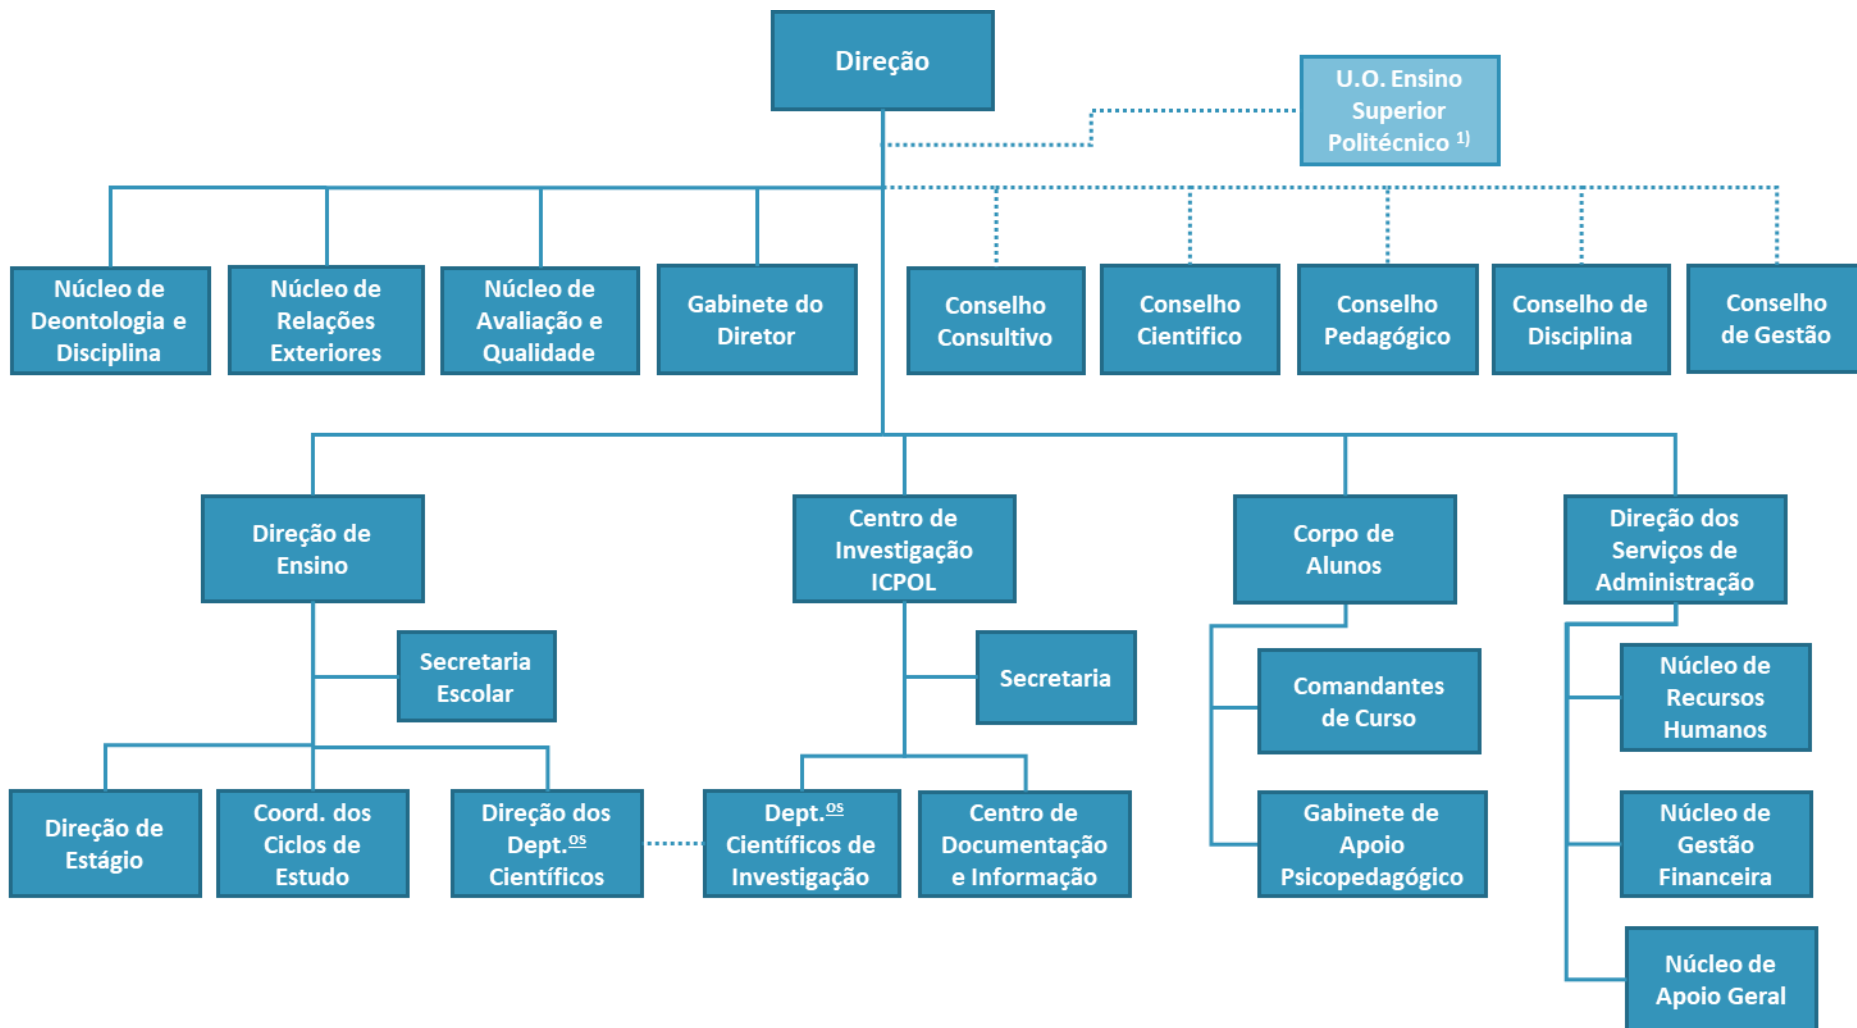

# Organograma do ISCP SI

Nota 1) Unidade Orgânica de Ensino Superior Politécnico Policial, criada pelo Decreto-Lei n.º 13/2022, 12 de janeiro (Art. 16º n.º 2), a implementar